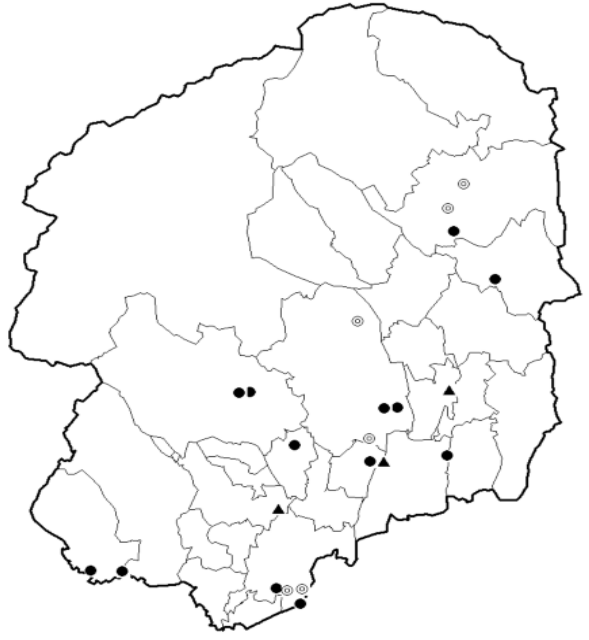

いちご病害虫発生予察ほ場位置図

トマト病害虫発生予察ほ場位置図

種別	促成	促成長期どり	夏秋
記号			

きゅうり、にら、なす病害虫発生予察ほ場位置図

種別	きゅうり	にら	なす
記号			

ねぎ、たまねぎ、はくさい、きゃべつ、レタス、ゆうがお病害虫発生予察巡回調査ほ場位置図

種別	ねぎ	たまねぎ	はくさい	キャベツ	レタス	ゆうがお
記号						