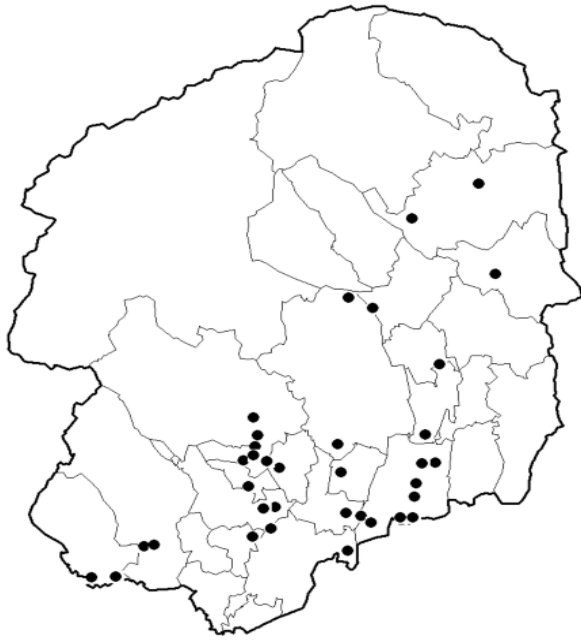

いちご病害虫発生予察ほ場位置図

トマト病害虫発生予察ほ場位置図

種別	促成	促成長期どり	夏秋
記号			

きゅうり、にら、なす病害虫発生予察ほ場位置図

種別	きゅうり	にら	なす
記号			

ねぎ、たまねぎ、はくさい、きゃべつ、レタス、ゆうがお病害虫発生予察巡回調査ほ場位置図

種別	ねぎ	たまねぎ	はくさい	キャベツ	レタス	ゆうがお
記号						