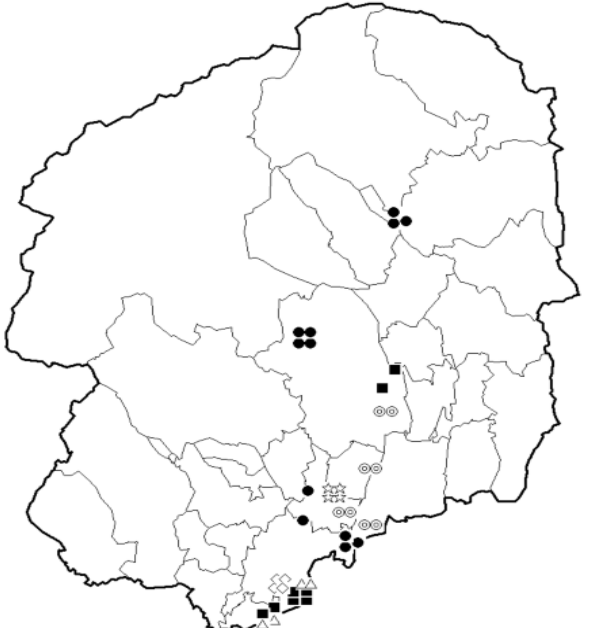

いちご病害虫発生予察ほ場位置図

トマト病害虫発生予察ほ場位置図

種別	促成	促成長期どり	夏秋
記号			

きゅうり、にら、なす病害虫発生予察ほ場位置図

種別	きゅうり	にら	なす
記号			

ねぎ、たまねぎ、はくさい、きゃべつ、レタス、ゆうがお病害虫発生予察巡回調査ほ場位置図

種別	ねぎ	たまねぎ	はくさい	キャベツ	レタス	ゆうがお
記号						